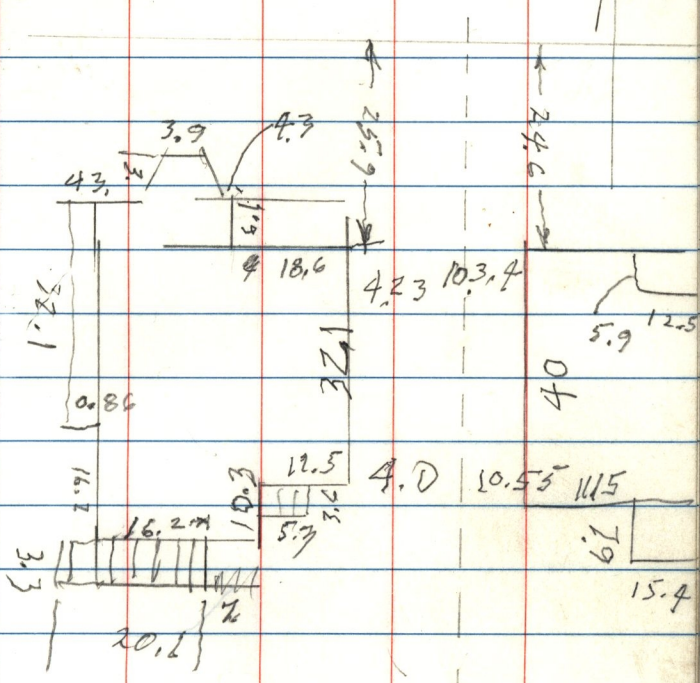

B-7-80  
Vern P

Cleat & Hat

35

Geo. - 

2.6

Weber County Land